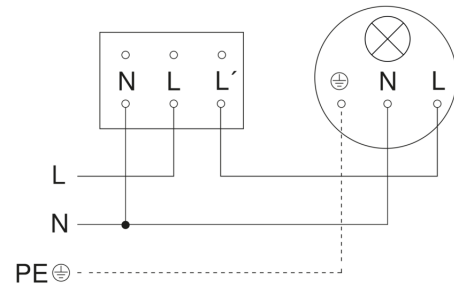

Bewegingsmelder

IR 180 UP easy

Inbouw

EAN 4007841 055790

art.nr. 055790

IR 180 UP easy

Inbouw

EAN 4007841 055790

art.nr. 055790

aansluitschema 2 draads bekabeling

3 draads bekabeling

aansluitschema voor meerdere sensoren