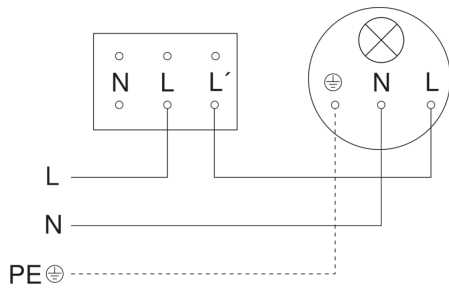

Bewegingsmelder

IR 180 UP easy

Inbouw

EAN 4007841 055790

art.nr. 055790

IR 180 UP easy

Inbouw

EAN 4007841 055790

art.nr. 055790

aansluitschema 2 draads bekabeling

3 draads bekabeling

aansluitschema voor meerdere sensoren